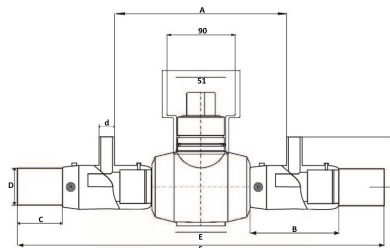

VÁLVULA DE POLIETILENO DE ESFERA CON 2 VENTEOS COMPLETA

Fecha emisión: 30/07/2021

DIMENSIONES

Código Producto	d (mm)	D (mm)	F (mm)	H (mm)	E (mm)	B (mm)	C (mm)	A (mm)	Ud. [caja]	Peso [g]
21020040LOES B	32	40	738	75	65	120	200	186	1	-
21020063LOES B	32	63	532	93	87	167	200	300	1	-
21020090LOES B	32	90	550	135	93	-	-	228	1	-
21020110LOES B	32	110	550	135	93	-	-	228	1	-

MATERIAL

Cuerpo	PE100
Tubo Guarda	PVC
Venteo con Válvula	PE100 + Latón
Centrador y Fijador	Acero Galvanizado